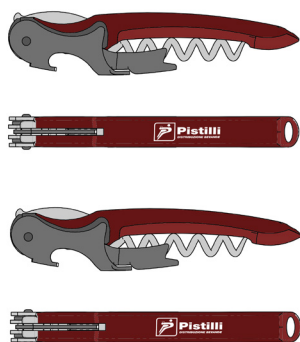

OGGETTISTICA PERSONALIZZATA

CAVATAPPI PISTILLI

Schoenhuber - Brunico (BZ)

PRODUTTORE: Schoenhuber

TIPOLOGIA: Cavatappi per vino con personalizzazione "PISTILLI".

CODICE: CAVAPIS

COLORI: Nero o Bordeaux