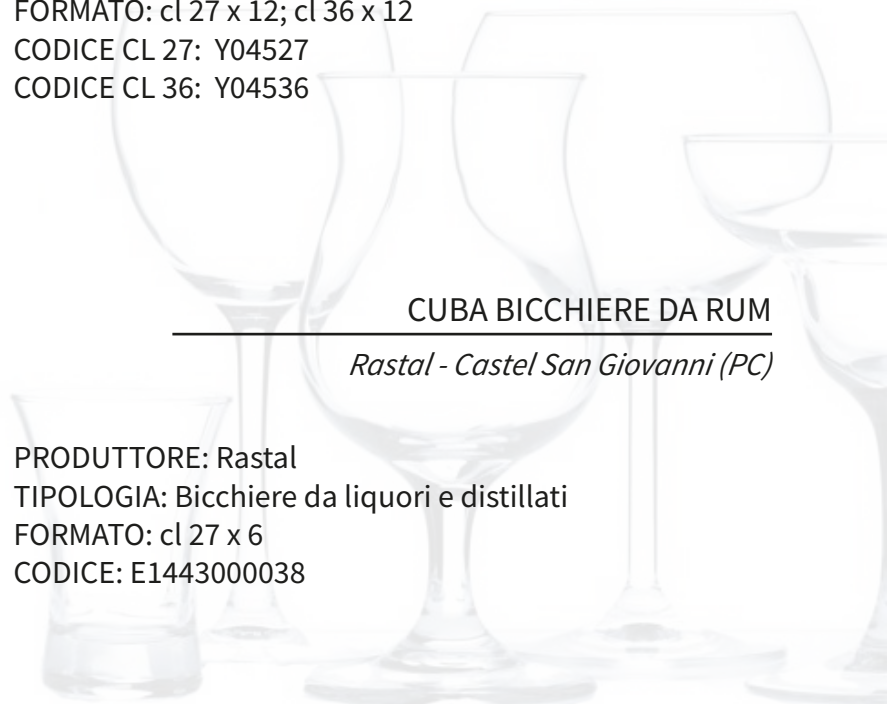

20
— 23

VETRO

Pistilli
DISTRIBUZIONE BEVANDE

Dal 1949
il gusto del bere

VETRO

LOTUS BICCHIERE DA APERITIVO

Rastal - Castel San Giovanni (PC)

PRODUTTORE: Rastal
TIPOLOGIA: Bicchiere da aperitivo
FORMATO: cl 25 x 6
CODICE: Y20225A4PER

VETRO

AMSTERDAM BICCHIERE DA APERITIVO

Rastal - Castel San Giovanni (PC)

PRODUTTORE: Rastal
TIPOLOGIA: Bicchiere da aperitivo
FORMATO: cl 29 x 6
CODICE: G01329

VETRO

CASABLANCA BICCHIERE PER COCKTAIL - BEVERAGE

Rastal - Castel San Giovanni (PC)

PRODUTTORE: Rastal
TIPOLOGIA: Bicchiere da cocktail e long drink
FORMATO: cl 27 x 12; cl 36 x 12
CODICE CL 27: Y04527
CODICE CL 36: Y04536

VETRO

CUBA BICCHIERE DA RUM

Rastal - Castel San Giovanni (PC)

PRODUTTORE: Rastal
TIPOLOGIA: Bicchiere da liquori e distillati
FORMATO: cl 27 x 6
CODICE: E1443000038

VETRO

INDRO BABY BICCHIERE DA VODKA

Rastal - Castel San Giovanni (PC)

PRODUTTORE: Rastal
TIPOLOGIA: Bicchiere da vodka
FORMATO: cl 5 x 6
CODICE: BABY