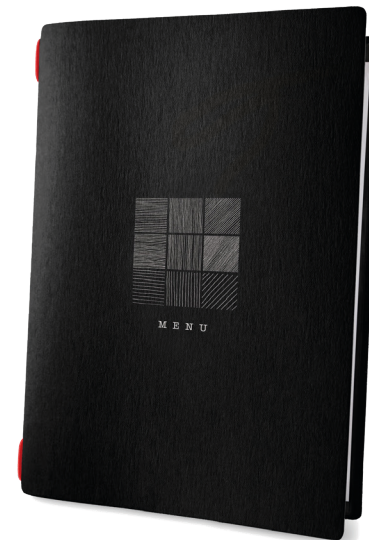

6 buste interne

Fogli cm 10,5 x 22

Clip apri/chiodi

Codice: DAGMEN12

Prezzo: € 18,00

Disponibile su prenotazione

FIBRA DI CELLULOSA

FIBRA DI CELLULOSA "BACCO"

6 buste interne

Fogli cm 21 x 29,7

Clip apri/chiodi

Codice: COA432M

Prezzo: € 15,80

FIBRA DI CELLULOSA "SIGN"

6 buste interne

Fogli cm 21 x 29,7